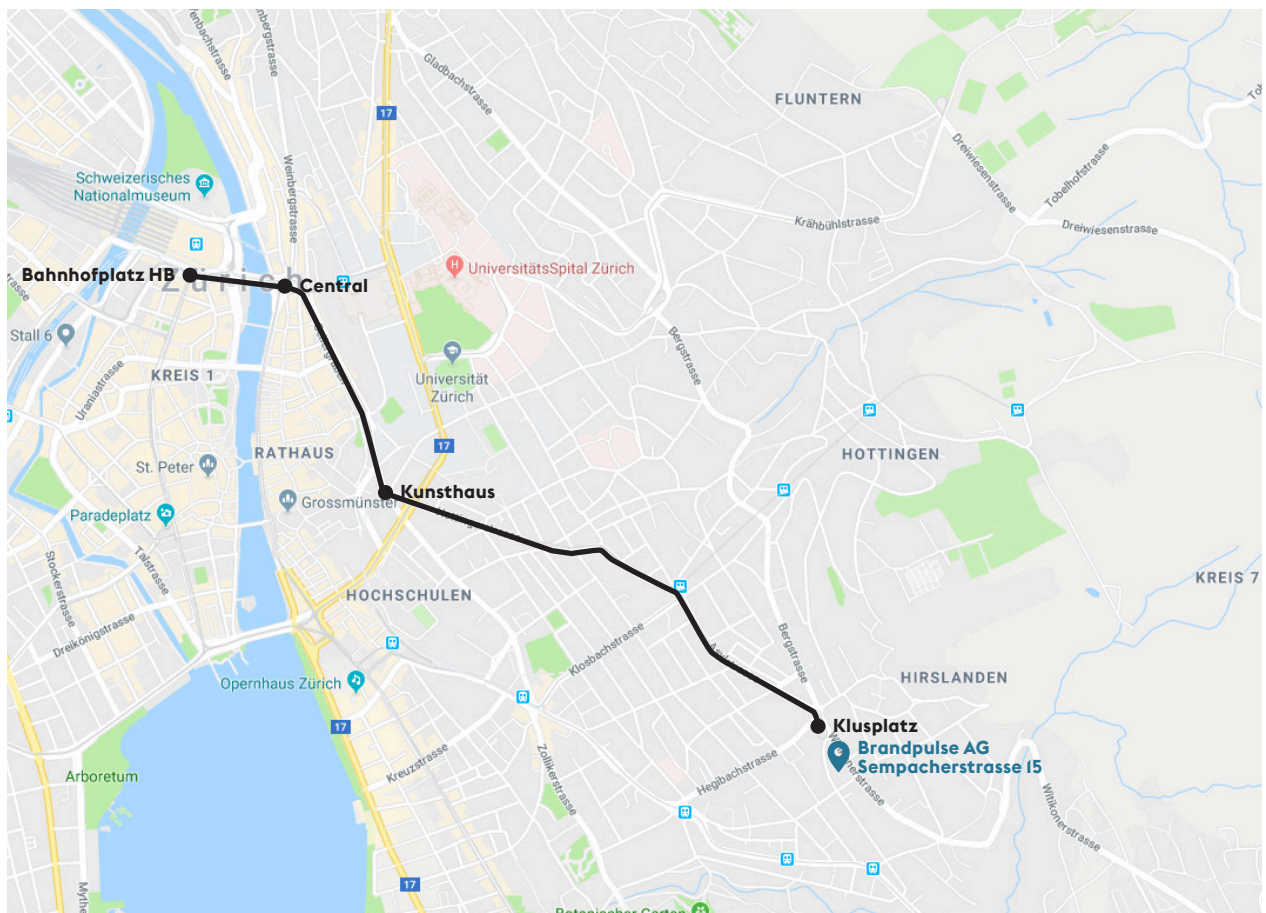

WO SIE UNS FINDEN

Öffentliche Verkehrsmittel (Haltestelle Klusplatz)

- 1 **Tram 3** ab Stauffacher/Bahnhofplatz HB/Central
(Richtung Zürich, Klusplatz)
- 2 **Tram 8** ab Hardplatz/ Bellevue/Bahnhof/Stadelhofen
(Richtung Zürich, Klusplatz)
- 3 **Bus 31** ab Tiefenbrunnen/Hegibachplatz
(Richtung Zürich, Triemli)
- 4 **Bus 33** ab Tiefenbrunnen/Hegibachplatz
(Richtung Zürich, Triemli)